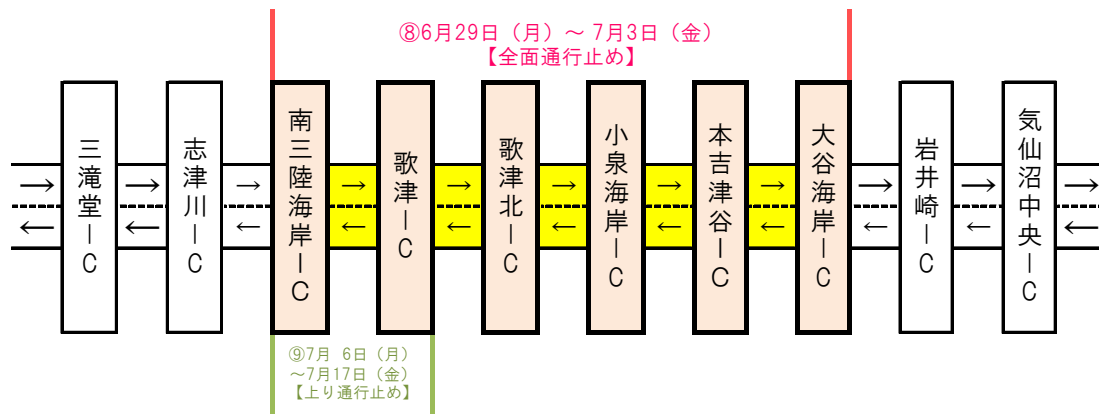

夜間通行止め(規制区間、期間変更)のお知らせ

E45三陸沿岸道路

【南三陸海岸IC～大谷海岸IC】

令和8年4月20日にお知らせした三陸沿岸道路の夜間通行止めにおいて、規制区間及び、期間が変更となりましたので周知いたします。通行される皆様にはご不便をおかけしますが、ご協力をお願いいたします。

◆夜間通行止め ※21時から翌6時まで通行止めを実施(悪天候を除く)

【変更前】

⑧歌津IC から 大谷海岸IC
令和8年 6月29日(月)から 7月 3日(金)

【変更後】

⑧南三陸海岸IC から 大谷海岸IC
令和8年 6月29日(月)から 7月 3日(金)

【新規】

⑨南三陸海岸IC から 歌津IC (上り線)
令和8年 7月 6日(月)から 7月17日(金)

◆6月 通行規制カレンダー

月	火	水	木	金	土	日
1	2	3	4	5	6	7
8	9	10	11	12	13	14
15	16	17	18	19	20	21
22	23	24	25	26	27	28
29	30	1	2	3	4	5

◆7月 通行規制カレンダー

月	火	水	木	金	土	日
29	30	1	2	3	4	5
6	7	8	9	10	11	12
13	14	15	16	17	18	19
20	21	22	23	24	25	26
27	28	29	30	31	1	2

◆実施時間帯

※土・日曜日、祝日は除く

※悪天候や作業状況により、規制しない場合があります。

※作業の進捗により、予定より早く通行止めを終了する場合がございます。

※南三陸海岸IC～歌津IC(上り線)に限り、緊急車両も通行できません。