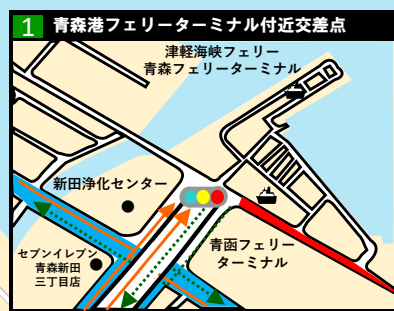

トライアスロン競技会

2026 9.13日
令和8年

交通規制 ご協力のお願い

規制時間 6:30~16:00頃
※通行禁止の時間帯は全線駐停車禁止となります

ご注意

- 青森港国際クルーズターミナル周辺は交通規制（通行止め）を実施いたします。
- 競技の状況によっては、交通規制等が変更される場合もあります。
- 当日、交差点には誘導警備員を配置しますので、その案内に従って迂回をお願いします。
- コース沿道や周辺での無許可のドローン等（小型無人機）の飛行は禁止します。

▼凡例
 ■ 交通規制区間
 ■ 広域迂回路
 → フェリー乗船者推奨ルート
 → フェリー下船者推奨ルート

▼お問い合わせ先
 青の煌めきあおもり国スポ・障スポ
 青森市実行委員会事務局
 TEL 017-761-4478