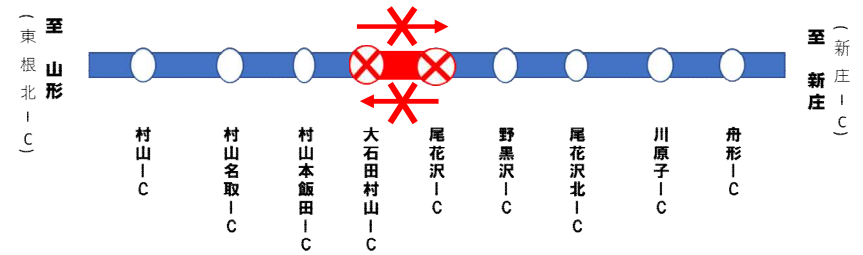

規制予定カレンダー

6月

日曜	月曜	火曜	水曜	木曜	金曜	土曜
	1	2	3	4	5	6
7	8 夜間①	9 夜間①	10 夜間①	11 夜間①	12 夜間①	13
14	15 夜間②	16 夜間②	17 夜間②	18 夜間②	19 夜間②	20
21	22 夜間③	23 夜間③	24 夜間③	25 夜間③	26 夜間③	27
28	29	30				

【凡例】 夜間規制 :21:00~6:00

※気象状況等により規制が後ろ倒しになる場合があります。

①大石田村山IC~尾花沢IC (全面通行止)