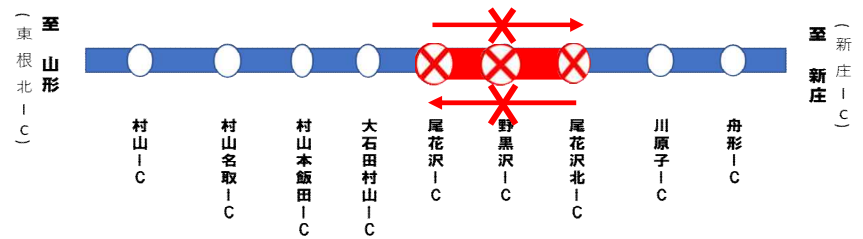

②尾花沢IC~尾花沢北IC (全面通行止)