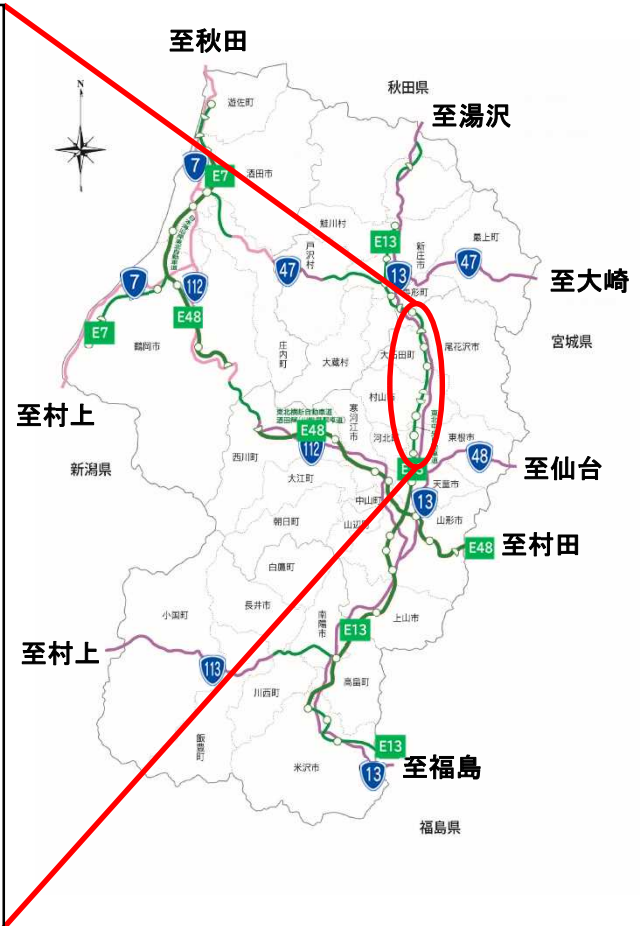

E13**東北中央自動車道（大石田村山IC～舟形IC）****道路維持作業による夜間通行止のお知らせ**

東北中央自動車道（大石田村山IC～舟形IC）において、道路維持作業のため**夜間通行止**を行います。

ご理解とご協力をお願いします。

規制場所	大石田村山IC～舟形IC
規制内容	夜間上下線通行止め
規制期間	令和8年 6月8日（月）～6月26日（金） ※土日は規制しません。※詳細は別紙カレンダーを参照ください。 ※気象状況等により変更となる場合があります
規制時間	日毎 21時00分 から 6時00分 まで
迂回路	国道13号 をご利用下さい

①大石田村山IC~尾花沢IC (全面通行止)

②尾花沢IC~尾花沢北IC (全面通行止)

③尾花沢北IC~舟形IC (全面通行止)