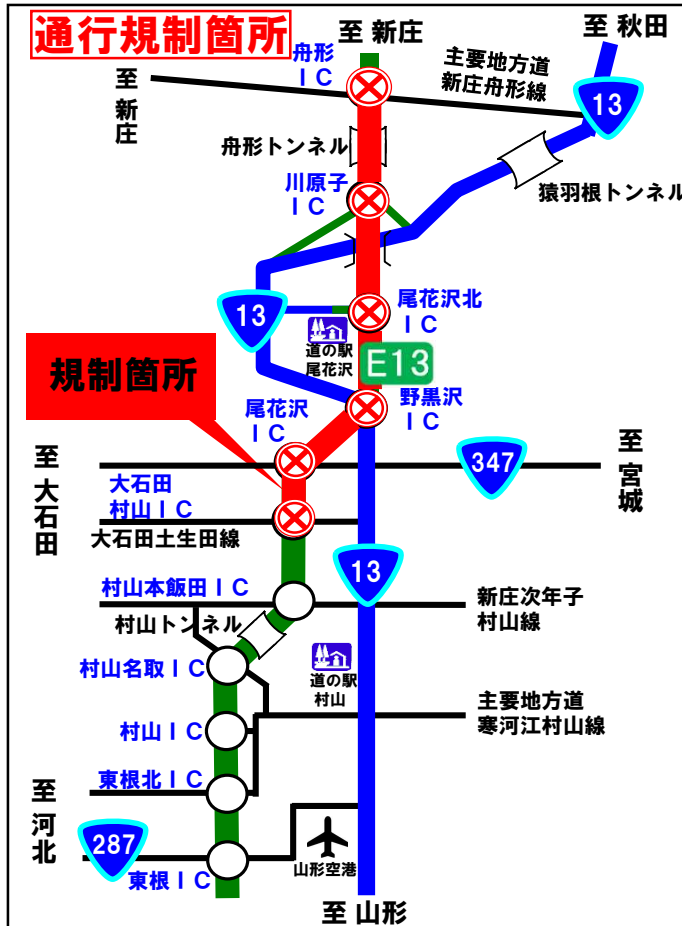

E13**東北中央自動車道（大石田村山IC～舟形IC）****道路維持作業による夜間通行止のお知らせ**

東北中央自動車道（大石田村山IC～舟形IC）において、道路維持作業のため**夜間通行止**を行います。

ご理解とご協力をお願いします。

規制場所	大石田村山IC～舟形IC
規制内容	夜間上下線通行止め
規制期間	令和8年 6月8日（月）～6月26日（金） ※土日は規制しません。※詳細は別紙カレンダーを参照ください。 ※気象状況等により変更となる場合があります
規制時間	日毎 21時00分 から 6時00分 まで
迂回路	国道13号 をご利用下さい

6月

日曜	月曜	火曜	水曜	木曜	金曜	土曜
	1	2	3	4	5	6
7	8 夜間①	9 夜間①	10 夜間①	11 夜間①	12 夜間①	13
14	15 夜間②	16 夜間②	17 夜間②	18 夜間②	19 夜間②	20
21	22 夜間③	23 夜間③	24 夜間③	25 夜間③	26 夜間③	27
28	29	30				

【凡例】 夜間規制 :21:00~6:00

※気象状況等により規制が後ろ倒しになる場合があります。

①大石田村山IC~尾花沢IC (全面通行止)

②尾花沢IC~尾花沢北IC (全面通行止)

③尾花沢北IC~舟形IC (全面通行止)