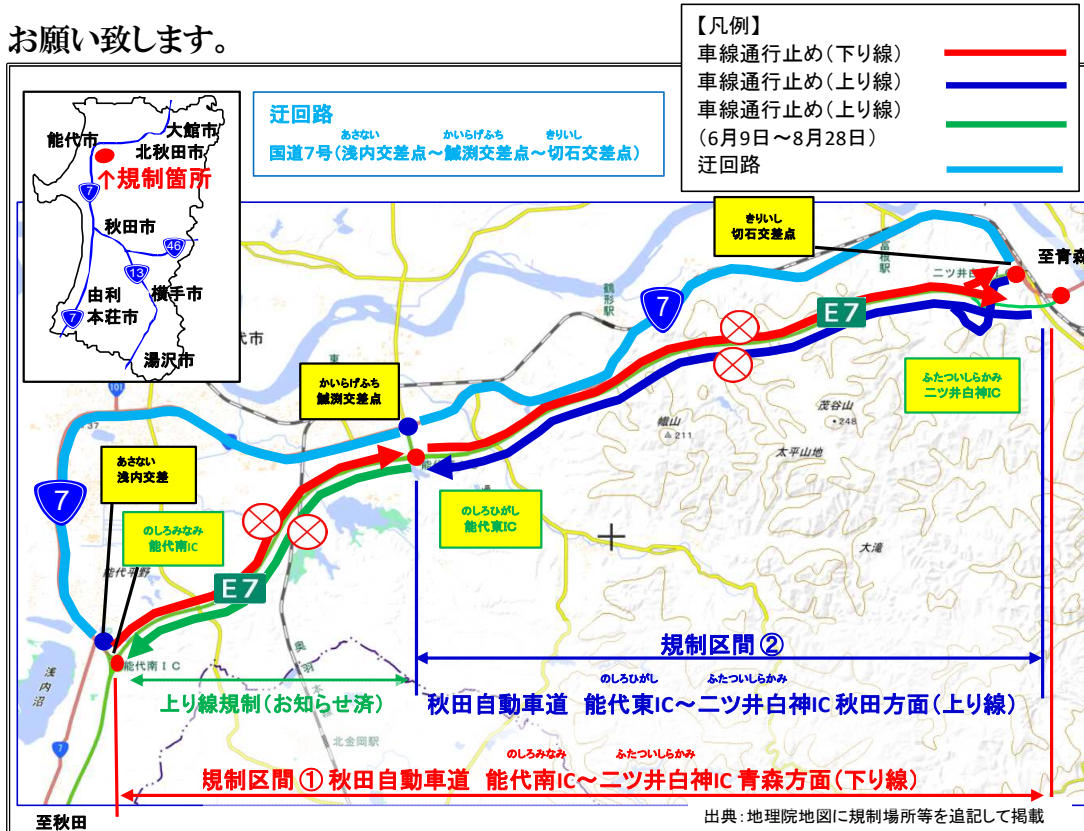

E7

秋田自動車道 能代南 IC～二ツ井白神 IC 昼間車線通行止め（追加）のお知らせ

E7 秋田自動車道 能代南IC～能代東IC 上り線 についてお知らせしていた
昼間車線通行止めについて、追加のお知らせです。（区間等を変更）

道路利用者の皆様には大変ご迷惑をおかけ致しますが、ご理解とご協力を

お願い致します。

1. 区画線工事規制区間

E7

- ①秋田自動車道 能代南 IC～二ツ井白神 IC 下り線(青森方面)
- ②秋田自動車道 能代東IC～二ツ井白神IC 上り線(秋田方面)

2. 規制内容 昼間車線通行止め

※緊急車両（救急車等）のみ通行可能です。
ただし、現地誘導員の指示に従ってください。

3. 規制日

- ①令和8年6月12日（金）～6月16日（火）※予備日含む
8：30～12：00
※土日祝日を除く。
※上記時間帯は、能代南IC～能代東ICにおいて、上下線ともに
昼間通行止めとなります。（上り線、舗装工事のため）
- ②令和8年6月12日（金）～6月16日（火）※予備日含む
13：00～16：30
※土日祝日を除く。