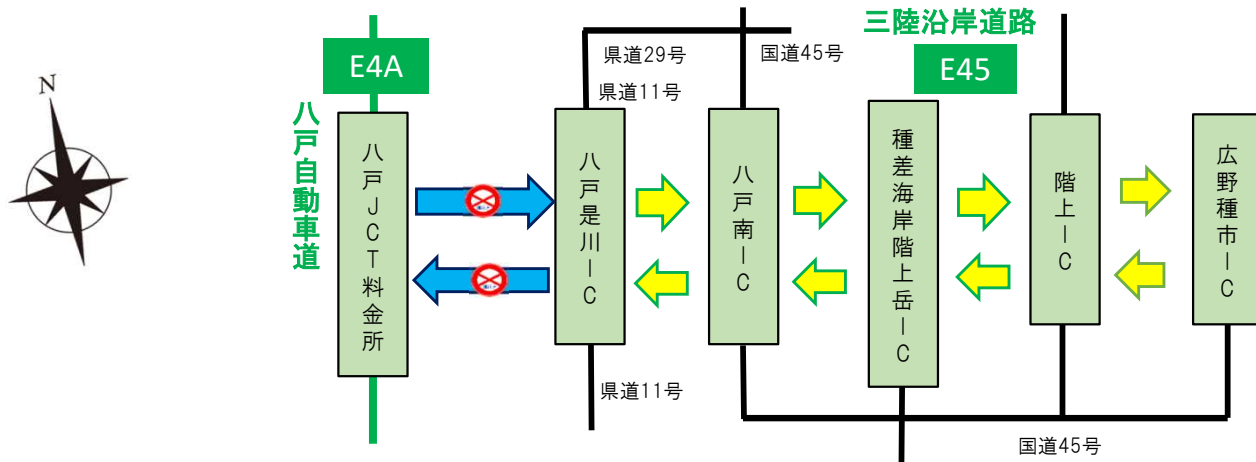

E45

三陸沿岸道路（八戸是川IC～八戸JCT料金所間） 夜間通行止めのお知らせ

E45 三陸沿岸道路(八戸是川IC～八戸JCT料金所)において、舗装補修工事等のため、下記のとおり夜間通行止めを行いますのでご協力をお願いいたします。※工事の進捗により通行止め区間が変わります。現地案内に従い走行して下さい。

規制日時：令和8年6月22日（月） 20時～翌6時
（予備日：6月29日（月）～7月1日（水））

※規制終了時間は早まる場合があります。

規制区間：八戸是川IC～八戸JCT（料金所）（上下）
（迂回路：国道45号他）

出典：地理院地図に道路情報を追記して掲載

【問い合わせ先】

青森河川国道事務所 道路管理第一課

TEL 017-734-4521

青森河川国道事務所 八戸国道出張所

TEL 0178-28-1613