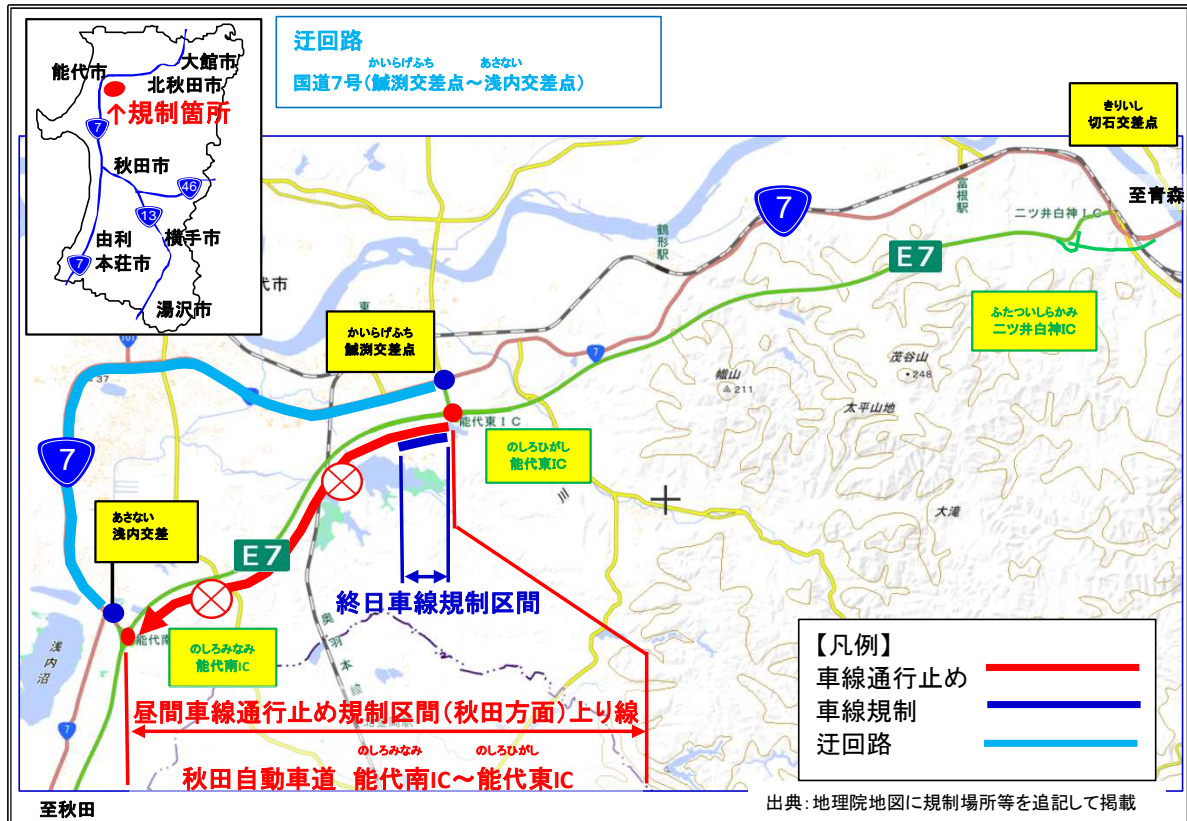

E7秋田自動車道 ^{のしろみなみ} 能代南 I C ~ ^{のしろひがし} 能代東 I C**昼間車線通行止め及び終日車線規制のお知らせ**

E7 秋田自動車道 ^{のしろみなみ} 能代南 I C ~ ^{のしろひがし} 能代東 I C (秋田方面) 上り線において、舗装工事のため、**昼間車線通行止め**及び**終日車線規制(追い越し車線)**を行います。

道路利用者の皆様には大変ご迷惑をおかけ致しますが、ご理解とご協力をお願い致します。

- 規制区間 **E7** ^{あきたじどうしゃどう} 秋田自動車道 ^{のしろみなみ} 能代南 I C ~ ^{のしろひがし} 能代東 I C
- 規制内容 **昼間車線通行止め (秋田方面) 上り線**
終日車線規制 (追い越し車線) (秋田方面) 上り線
※緊急車両 (救急車等) のみ通行可能です。
ただし、現地誘導員の指示に従ってください。
- 規制日 **令和8年6月9日 (火) ~ 8月28日 (金)**
昼間車線通行止め (秋田方面) 上り線
8:00 ~ 18:00
※土日祝日、お盆休み期間 (8月8日 (土) ~ 8月16日 (日)) を除く。
終日車線規制 (追い越し車線) (秋田方面) 上り線
※土日祝日、お盆休み期間含む。
- 迂回路 国道7号をご利用ください。