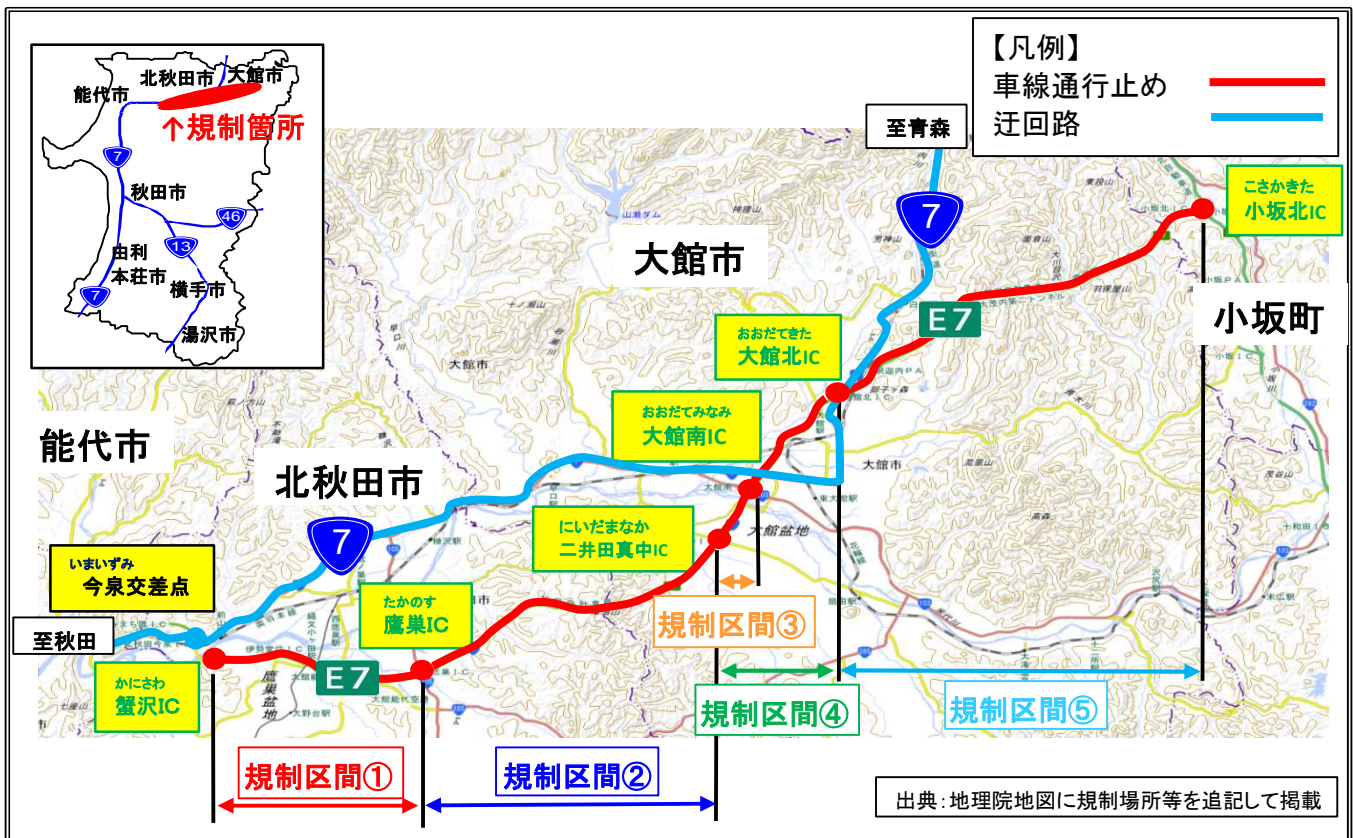

# E7 秋田自動車道 蟹沢ICかにさわ～小坂北ICこさかきた 終日(上下線・上り線・下り線)、昼間(下り線)、 夜間(上下線) 通行止めのお知らせ

E7 秋田自動車道 蟹沢ICかにさわ～小坂北ICこさかきたにおいて、災害復旧及び舗装修繕等工事のため、終日(上下線・上り線・下り線)、昼間(下り線)、夜間(上下線)通行止めを行います。

道路利用者の皆様には大変ご迷惑をおかけ致しますが、ご理解とご協力をお願い致します。

1. 規制区間 E7
- ①秋田自動車道 蟹沢ICかにさわ～鷹巣ICたかのす
  - ②秋田自動車道 鷹巣ICたかのす～二井田真中ICにいだまなか
  - ③秋田自動車道 二井田真中ICにいだまなか～大館南ICおおだてみなみ
  - ④秋田自動車道 二井田真中ICにいだまなか～大館北ICおおだてきた
  - ⑤秋田自動車道 大館北ICおおだてきた～小坂北ICこさかきた

## 3. 規制内容

- ①夜間 通行止め(上下線)
- ②終日 通行止め(上下線、下り線:小坂方面) ※  
昼間 通行止め(下り線:小坂方面) ※  
夜間 通行止め(上下線)
- ③終日 通行止め(上り線:能代方面) ※
- ④夜間 通行止め(上下線)  
終日 通行止め(上り線:能代方面、下り線:小坂方面) ※
- ⑤夜間 通行止め(上下線)

※：緊急車両(救急車等)も通行できません。

## 4. 迂回路 国道7号をご利用ください。