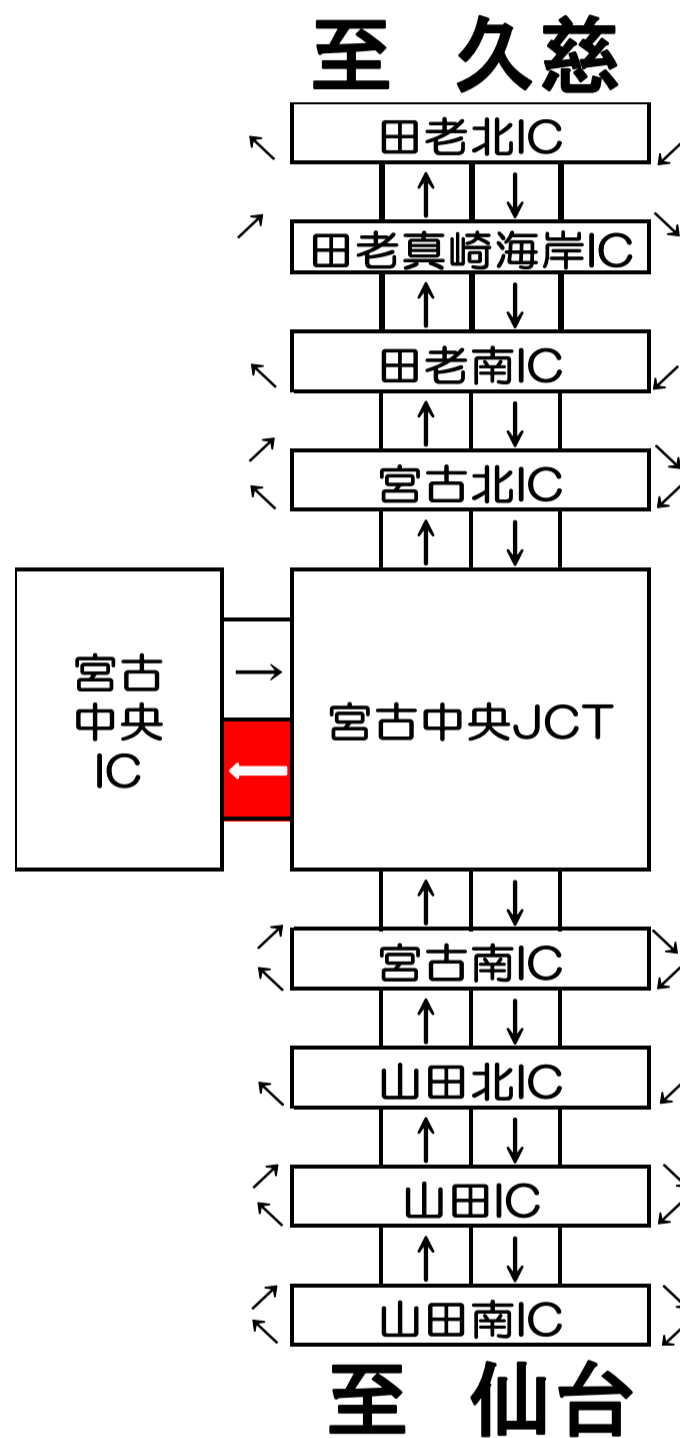

E45

三陸沿岸道路夜間通行止めのお知らせ

E45 三陸沿岸道路において、道路区画線工事のため、下記のとおり
夜間通行止めを実施しますので、ご協力をお願いいたします。

通行止区間・日時

みやこちゅうおう みやこちゅうおう
宮古中央JCT～宮古中央IC(下り線)

①令和8年5月18日(月)～5月22日(金)

②令和8年5月25日(月)～5月29日(金)

2026年 5月						
日	月	火	水	木	金	土
26	27	28	29	30	01	02
03	04	05	06	07	08	09
10	11	12	13	14	15	16
17	18	19	20①	21	22	23
24	25	26	27②	28	29	30

※通行規制時間は、21時00分から翌朝5時00分までとなります。

※規制終了時間は早まる場合があります。

※規制中は**緊急車両(救急車等)のみ通行可能**です。通行時は現地の誘導に従ってください。

※迂回路は一般国道45号、宮古盛岡横断道路となります。

問い合わせ先

国土交通省 三陸国道事務所 宮古西維持出張所

TEL(0193)71-1760

国土交通省 三陸国道事務所 管理課

TEL(0193)71-1717

日本道路交通情報センター(岩手情報)

TEL(050)3369-6603

迂回路について

E45
三陸沿岸道

通行止め期間においては、下記の迂回路^{*}を参考にご利用をお願いします。

※本迂回路は、通行止め対象ICを利用される場合の迂回路を参考に示したものです。

③宮古南IC から 宮古北IC まで【上下線】

迂回路： 宮古南IC ⇄ 国道45号 ⇄ 北部環状線 ⇄ 宮古北IC