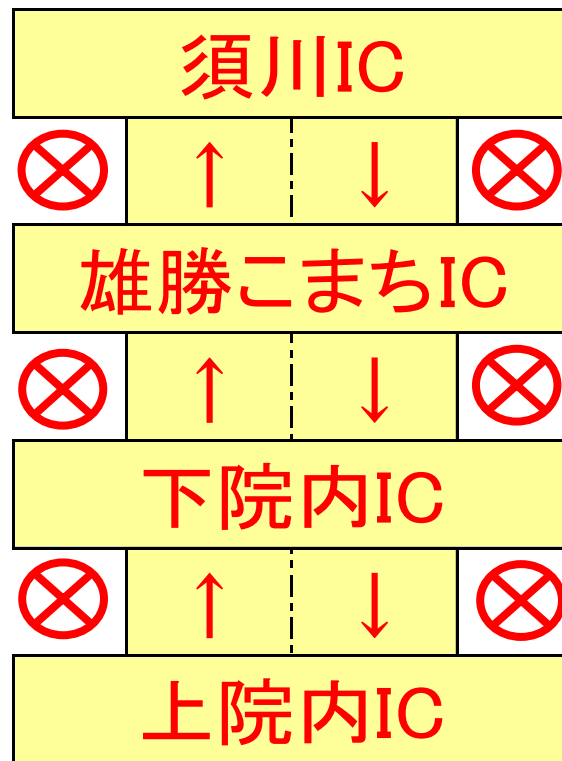

5月28日(木)～29日(金)
20:00～翌朝5:00

須川IC以北 通行可