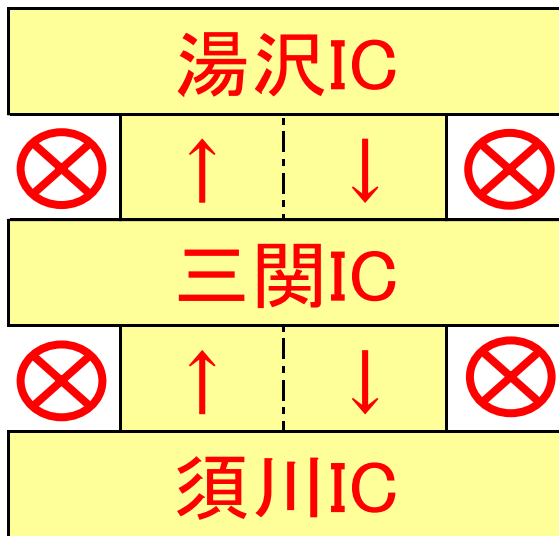

E13 東北中央自動車道 通行止のお知らせ

東北中央自動車道の道路維持補修作業のため、
「上院内IC～湯沢IC」 上下線の夜間通行止
を以下のとおり行いますので、ご協力をお願いします。

規制箇所	E13 東北中央自動車道 「上院内IC～湯沢IC」
規制内容	夜間通行止（上下線）
規制期間	須川IC ～ 湯沢IC : 5月25日(月)～27日(水) 上院内IC ～ 須川IC : 5月28日(木)～29日(金) ※天候等により、中止又は期間が変更になる場合があります。
規制時間	20:00～翌朝5:00
迂回路	国道13号をご利用ください。

5月25日(月)～27日(水)
20:00～翌朝5:00

夜間通行止

須川IC以南 通行可