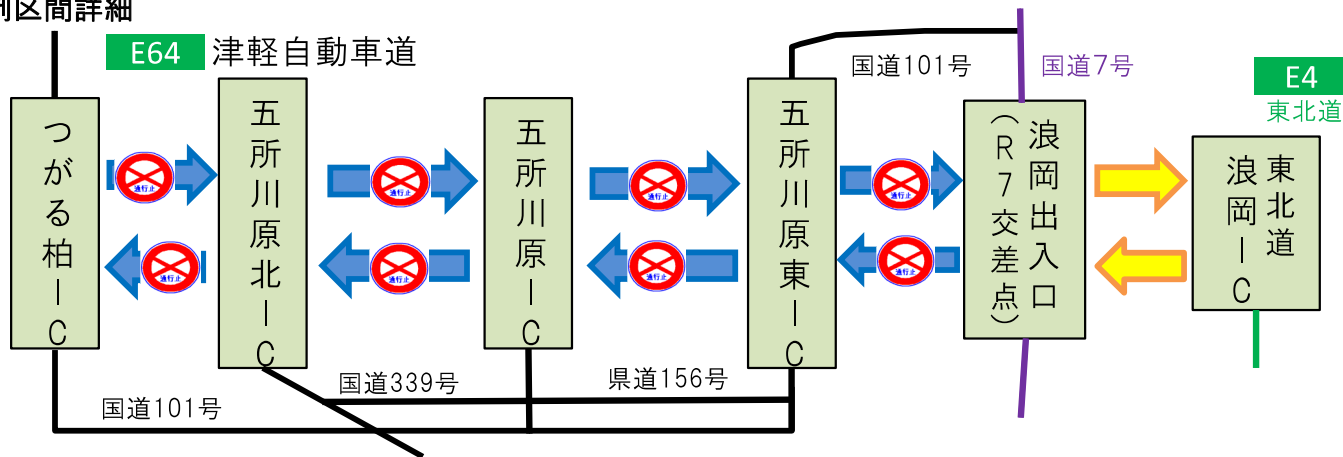

E64 津軽自動車道夜間通行止めのお知らせ

(浪岡出入口～つがる柏IC)

E64 津軽自動車道(浪岡出入口～つがる柏IC間)において、道路清掃、舗装整備等のため下記のとおり通行止めを行いますので、ご協力をお願いいたします。

記

規制月日: 令和8年5月11日(月)～5月27日(水) (土日除く)

規制区間: 浪岡出入口～つがる柏IC 上下線

時間帯: 21:00～06:00

※規制最終日は5月28日(木)の朝06:00 ※規制終了日時は早まる場合があります。

迂回路: 国道101号、339号

◆位置図

◆規制区間詳細

【問い合わせ先】

青森河川国道事務所 道路管理第一課

TEL 017-734-4521

青森河川国道事務所 弘前国道維持出張所

TEL 0172-28-1315