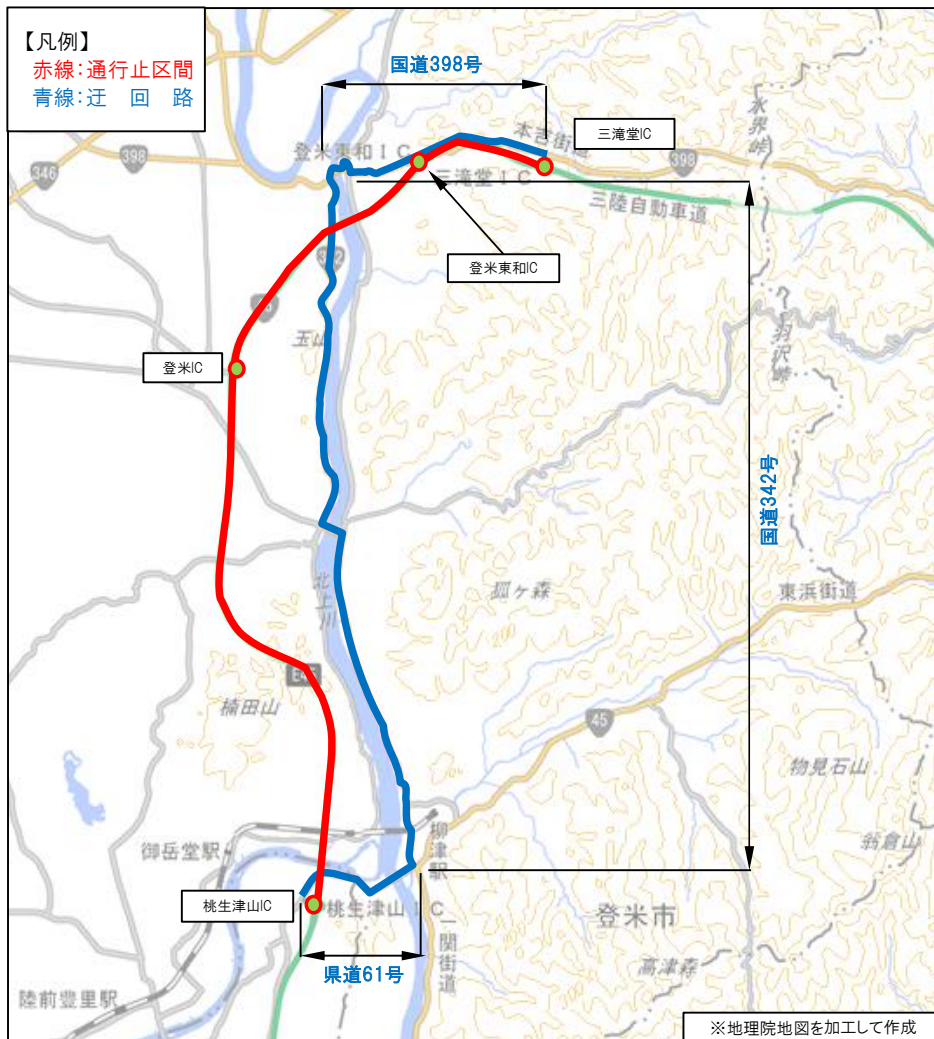

夜間通行止め期間の迂回路について

E45
三陸沿岸道路

通行止め期間においては、下記の迂回路*を参考にご利用をお願いします。

*本迂回路は、通行止め対象ICを利用される場合の迂回路を参考に示したものです。

【5工区】河北IC から 桃生津山IC まで【上下線】

迂回路：河北IC ⇄ 国道45号 ⇄ 県道61号 ⇄ 桃生津山IC

【6工区】三滝堂IC から 歌津IC まで【上下線】

迂回路：三滝堂IC ⇄ 国道398号 ⇄ 国道45号 ⇄ 歌津IC

夜間通行止め期間の迂回路について

E45
三陸沿岸道路

通行止め期間においては、下記の迂回路*を参考にご利用をお願いします。

*本迂回路は、通行止め対象ICを利用される場合の迂回路を参考に示したものです。

【7工区】 桃生津山IC から 三滝堂IC まで【上下線】

迂回路： 桃生津山IC ⇔ 県道61号 ⇔ 国道342号 ⇔ 国道398号 ⇔ 三滝堂IC

夜間通行止め期間の迂回路について

E45
三陸沿岸道路

通行止め期間においては、下記の迂回路*を参考にご利用をお願いします。

*本迂回路は、通行止め対象ICを利用される場合の迂回路を参考に示したものです。

【8工区】歌津IC から 大谷海岸IC まで【上下線】

迂回路：歌津IC ⇄ 国道45号 ⇄ 大谷海岸IC