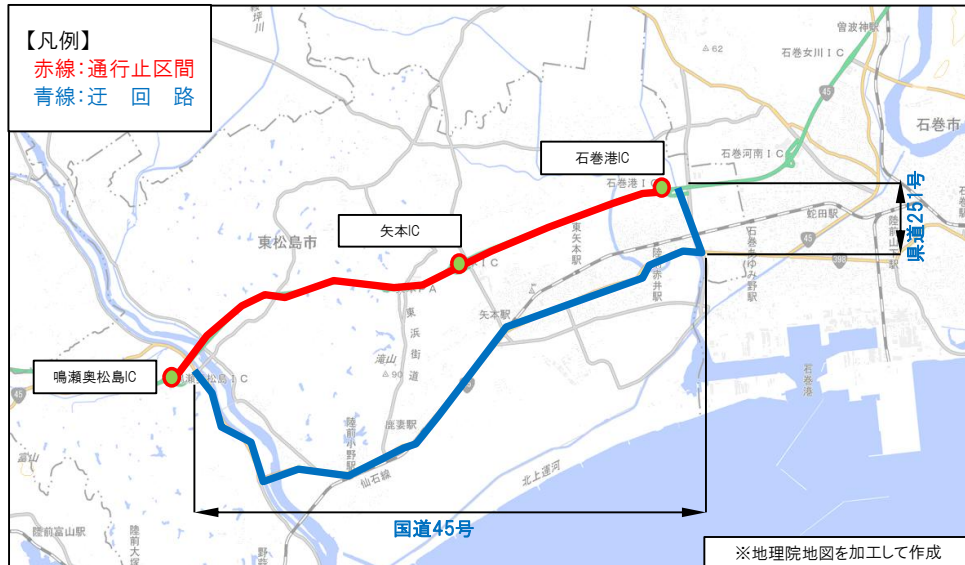

電話:0225-96-7651

日本道路交通情報センター(仙台)

電話:050-3369-6604

宮城県警察本部 高速道路交通警察隊

電話:022-226-0582

道路緊急ダイヤル(無料) 道路の異状を見つけたら、『#9910』へご一報ください。

夜間通行止め期間の迂回路について

E45
三陸沿岸道路

通行止め期間においては、下記の迂回路※を参考にご利用をお願いします。

※本迂回路は、通行止め対象ICを利用される場合の迂回路を参考に示したものです。

【1工区】 鳴瀬奥松島IC から 石巻港IC まで【上下線】

迂回路： 鳴瀬奥松島IC ⇄ 国道45号 ⇄ 県道251号 ⇄ 石巻港IC

【2工区】 大谷海岸IC から 気仙沼中央IC まで【上下線】

迂回路： 大谷海岸IC ⇄ 国道45号 ⇄ 気仙沼中央IC