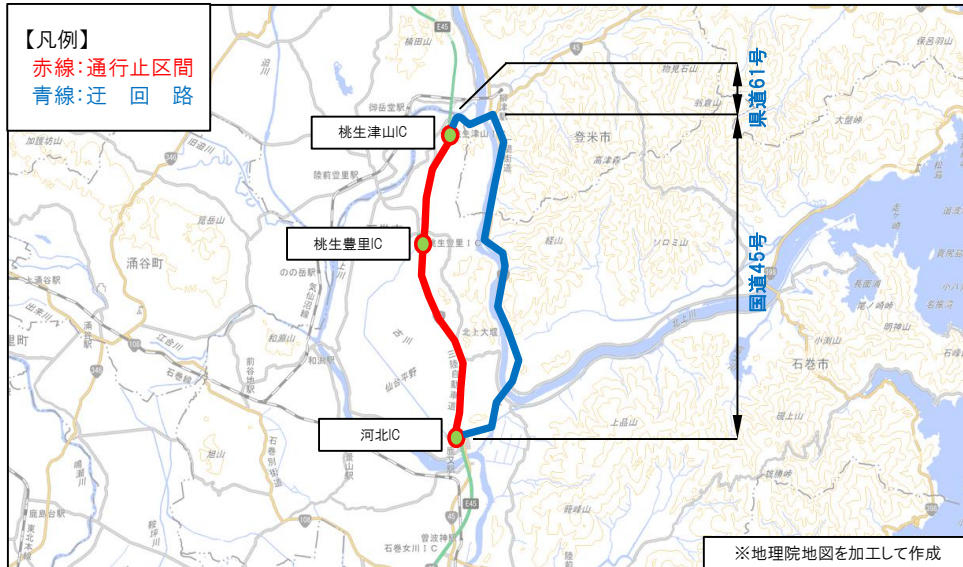

夜間通行止め期間の迂回路について

E45
三陸沿岸道路

通行止め期間においては、下記の迂回路*を参考にご利用をお願いします。

*本迂回路は、通行止め対象ICを利用される場合の迂回路を参考に示したものです。

【5工区】河北IC から 桃生津山IC まで【上下線】

迂回路：河北IC ⇄ 国道45号 ⇄ 県道61号 ⇄ 桃生津山IC

【6工区】三滝堂IC から 歌津IC まで【上下線】

迂回路：三滝堂IC ⇄ 国道398号 ⇄ 国道45号 ⇄ 歌津IC

夜間通行止め期間の迂回路について

E45
三陸沿岸道路

通行止め期間においては、下記の迂回路*を参考にご利用をお願いします。

*本迂回路は、通行止め対象ICを利用される場合の迂回路を参考に示したものです。

【7工区】 桃生津山IC から 三滝堂IC まで【上下線】

迂回路： 桃生津山IC ⇔ 県道61号 ⇔ 国道342号 ⇔ 国道398号 ⇔ 三滝堂IC

夜間通行止め期間の迂回路について

E45
三陸沿岸道路