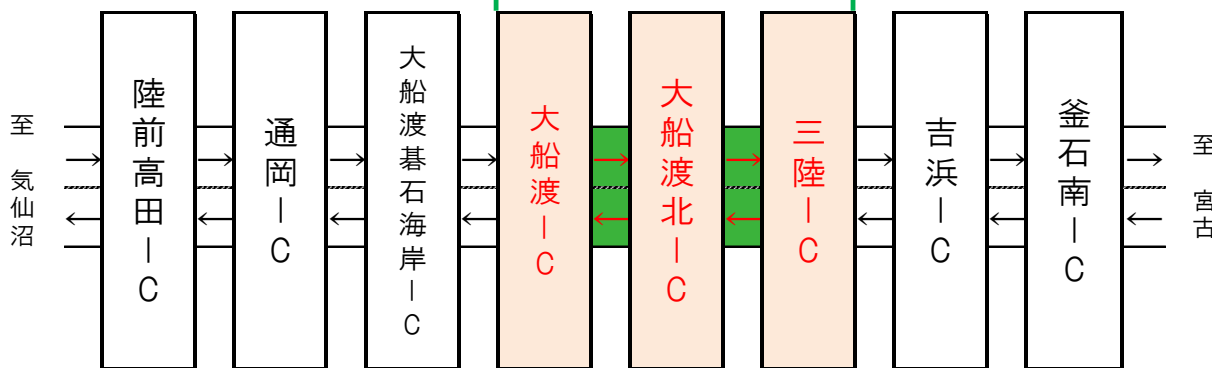

夜間通行止めのお知らせ

E45三陸沿岸道路

【大船渡IC～三陸IC】

三陸沿岸道路(大船渡IC～三陸IC)において、道路維持作業のため、下記の日程で夜間通行止めを実施しますので、ご協力をお願い致します。

◆夜間通行止め ※21:00～翌6:00まで通行止めを実施

大船渡IC～三陸IC

第1期: 令和8年4月20日(月)～24日(金)

第2期: 令和8年5月18日(月)～20日(水)

※緊急車両の通行は可能です。

現地の交通誘導員の指示に従ってください。

※土・日曜日、祝日を除く

◆4月 通行規制カレンダー

月	火	水	木	金	土	日
		1	2	3	4	5
6	7	8	9	10	11	12
13	14	15	16	17	18	19
20	21	22	23	24	25	26
27	28	29	30			

◆5月 通行規制カレンダー

月	火	水	木	金	土	日
				1	2	3
4	5	6	7	8	9	10
11	12	13	14	15	16	17
18	19	20	21	22	23	24
25	26	27	28	29	30	31

【上下線通行止め】

4月20日～4月24日

5月18日～5月20日

【お問合せ先】

国土交通省 南三陸沿岸国道事務所 管理課
国土交通省 南三陸沿岸国道事務所 大船渡維持出張所
日本道路交通情報センター(岩手)
岩手県警察本部 高速道路交通警察隊

電話:0193-29-1627
電話:0192-26-5356
電話:050-3369-6603
電話:019-638-8758

道路緊急ダイヤル(無料) 道路の異状を見つけたら、『#9910』へご一報ください。