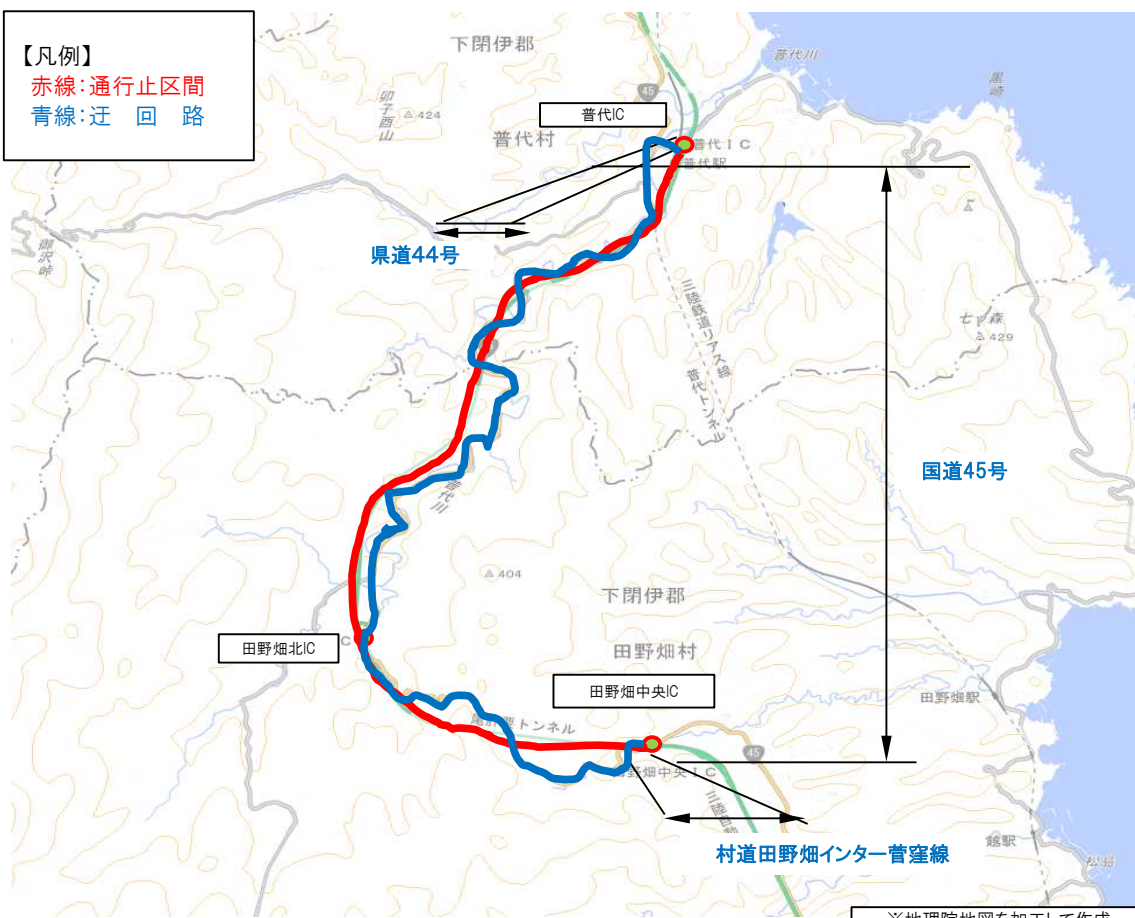

迂回路について

E45
三陸沿岸道路

通行止め期間においては、下記の迂回路※を参考にご利用をお願いします。

※本迂回路は、通行止め対象ICを利用される場合の迂回路を参考に示したものです。

④ 田野畑中央IC から 普代IC まで【下り線】

迂回路： 田野畑中央IC ⇄ 村道田野畑インター菅窪線 ⇄ 国道45号 ⇄ 県道44号 ⇄ 普代IC

【凡例】

赤線：通行止区間
青線：迂回路

※地理院地図を加工して作成

迂回路について

E45
三陸沿岸道路

通行止め期間においては、下記の迂回路*を参考にご利用をお願いします。

*本迂回路は、通行止め対象ICを利用される場合の迂回路を参考に示したものです。

⑤ 岩泉龍泉洞IC から 田野畑南IC まで【上り線】

迂回路: 田野畑南IC ⇄ 県道44号 ⇄ 国道45号 ⇄ 国道455号 ⇄ 岩泉龍泉洞IC

迂回路について