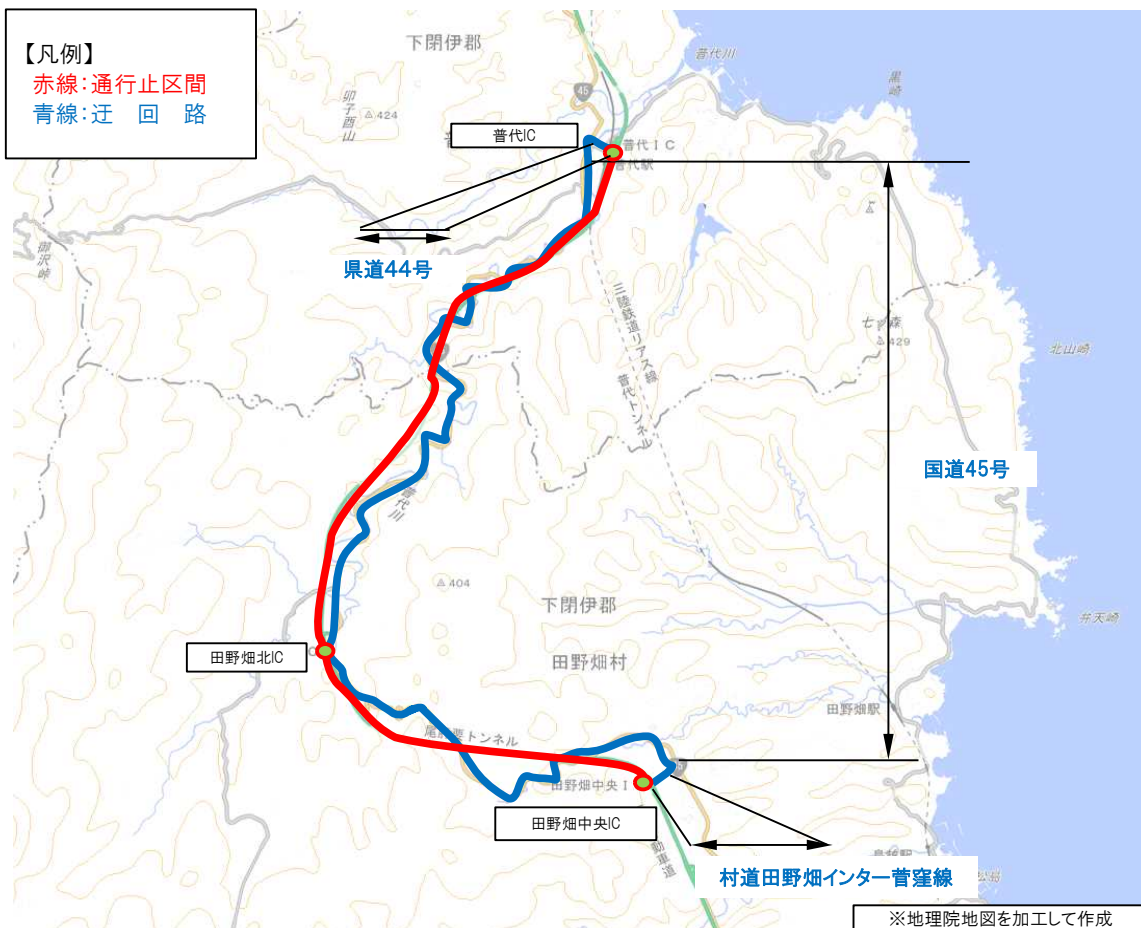

【凡例】

赤線：通行止区間

青線：迂回路

迂回路について

E45
三陸沿岸道路

通行止め期間においては、下記の迂回路※を参考にご利用をお願いします。

※本迂回路は、通行止め対象ICを利用される場合の迂回路を参考に示したものです。

② 宮古北IC から 岩泉龍泉洞IC まで【上り線】

迂回路：岩泉龍泉洞IC ⇄ 国道455号 ⇄ 国道45号 ⇄ 北部環状線 ⇄ 宮古北IC

迂回路について

E45
三陸沿岸道路

通行止め期間においては、下記の迂回路※を参考にご利用をお願いします。

※本迂回路は、通行止め対象ICを利用される場合の迂回路を参考に示したものです。

③ 田野畑中央IC から 普代IC まで【上り線】

迂回路： 普代IC ⇄ 県道44号 ⇄ 国道45号 ⇄ 村道田野畑インター菅窪線 ⇄ 田野畑中央IC