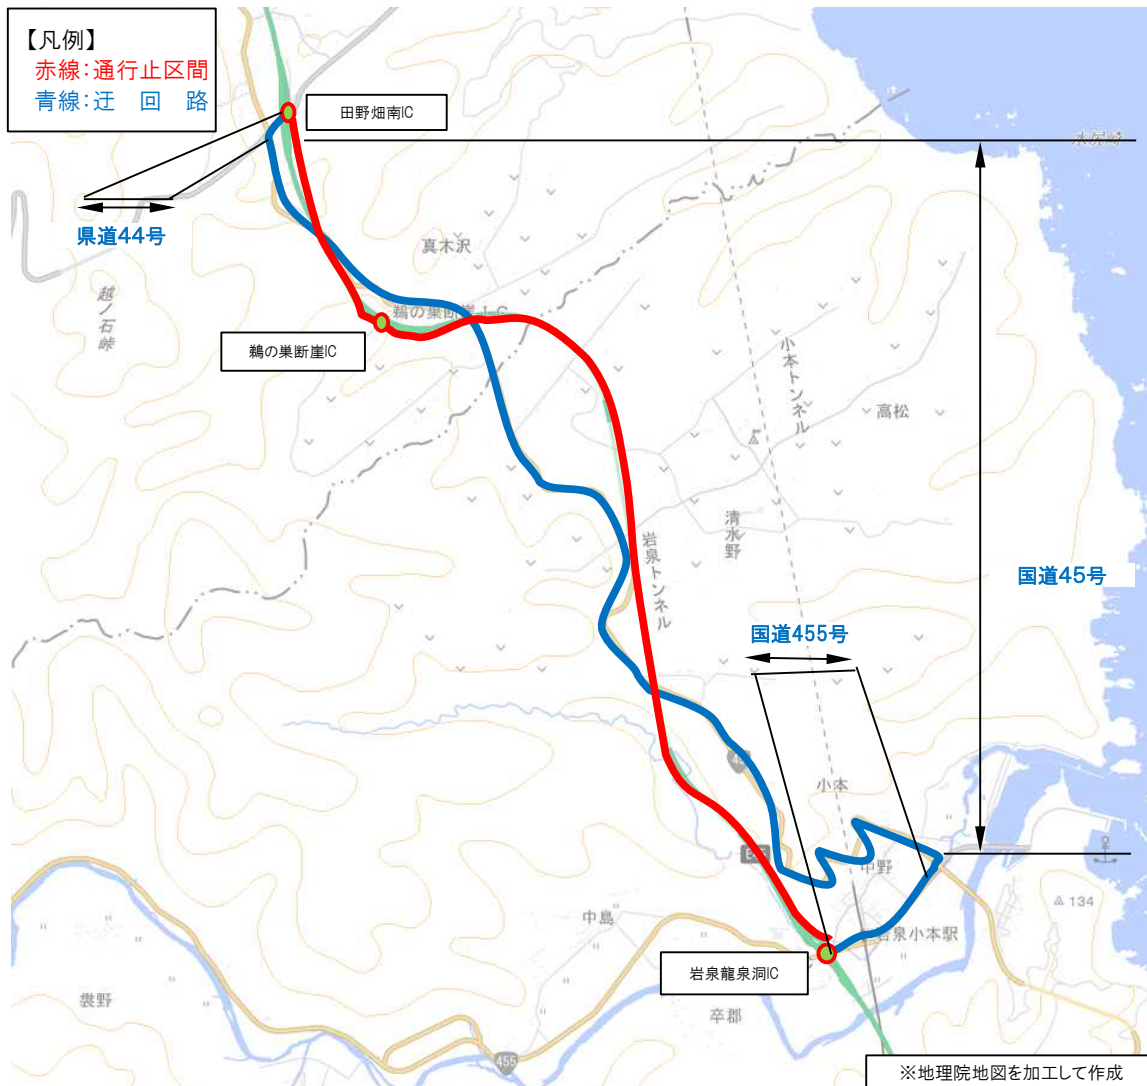

E45

三陸沿岸道路 夜間全面通行止めのお知らせ

E45 三陸沿岸道路において、道路の維持修繕工事のため、下記のとおり夜間全面通行止めを実施しますので、ご協力をお願いいたします。

通行止区間・日時

① 宮古北IC～岩泉南IC（下り線のみ）

令和6年11月21日(木)

② 宮古北IC～岩泉龍泉洞IC（上り線のみ）

令和6年11月22日(金)

※地理院地図を加工して作成

迂回路について

E45
三陸沿岸道路

通行止め期間においては、下記の迂回路*を参考にご利用をお願いします。

*本迂回路は、通行止め対象ICを利用される場合の迂回路を参考に示したものです。

⑤ 岩泉龍泉洞IC から 田野畑南IC まで【上り線】

迂回路: 田野畑南IC ⇄ 県道44号 ⇄ 国道45号 ⇄ 国道455号 ⇄ 岩泉龍泉洞IC

迂回路について

E45
三陸沿岸道路

通行止め期間においては、下記の迂回路*を参考にご利用をお願いします。

*本迂回路は、通行止め対象ICを利用される場合の迂回路を参考に示したものです。

⑥ 岩泉龍泉洞IC から 田野畑南IC まで【下り線】

迂回路:岩泉龍泉洞IC ⇄ 国道455号 ⇄ 国道45号 ⇄ 県道44号 ⇄ 田野畑南IC