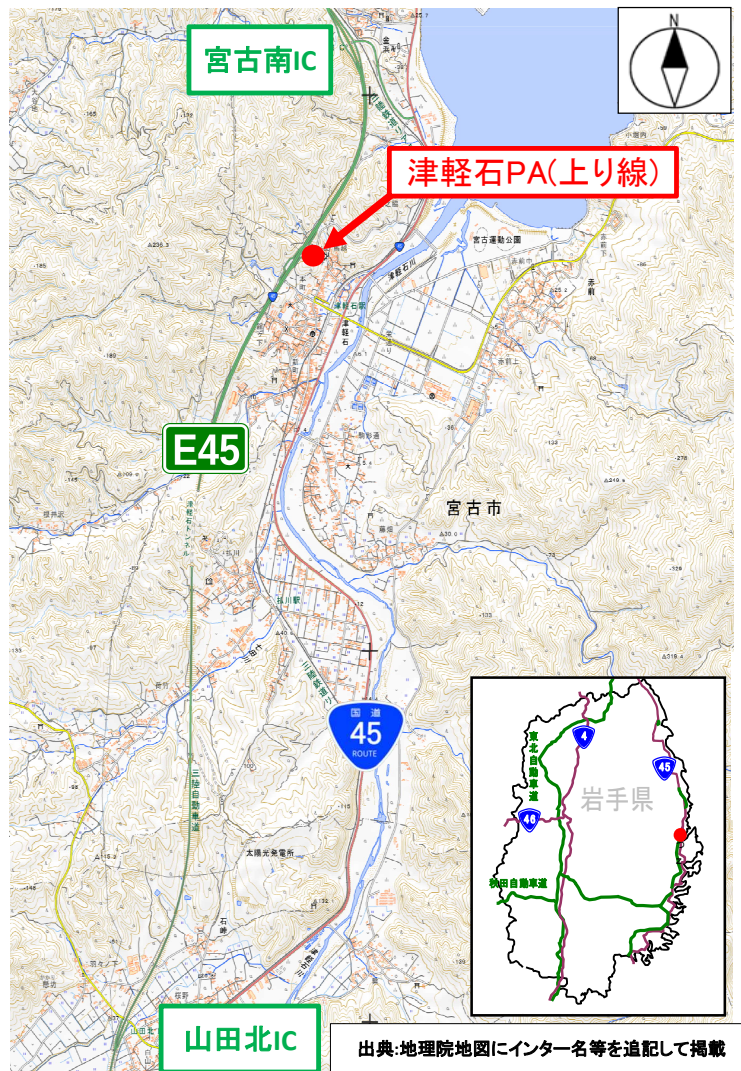

## 三陸沿岸道路 津軽石PA(上り線・仙台方面) 終日閉鎖のお知らせ

E45

三陸沿岸道路の津軽石PA(上り線)において、改良工事を行うため、  
下記のとおり終日閉鎖いたします。ご理解とご協力の程、よろしくお願いいたします。

### 通行止区間・日時

#### つがるいし 津軽石PA(上り線)

令和6年10月28日(月) 9時 ~ 令和7年12月末予定

※現在の予定であり、工事の進捗によって変更となる場合があります。

※休憩の際は、近隣の「道の駅」をご利用下さい。