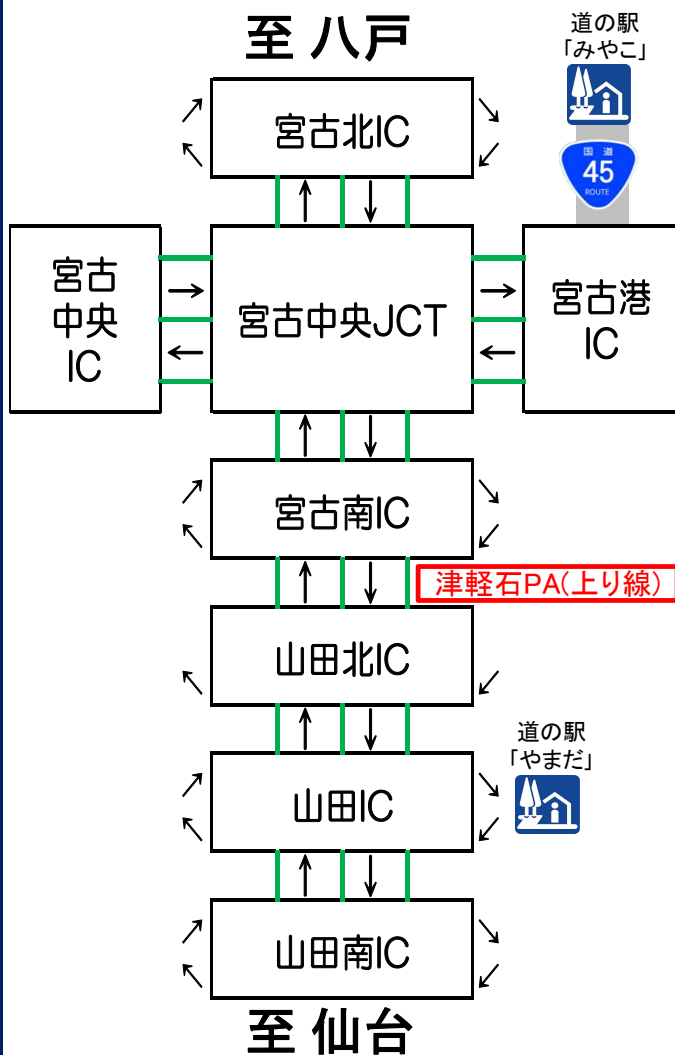

E45

三陸沿岸道路 津軽石PA(上り線・仙台方面) 終日閉鎖のお知らせ

E45

三陸沿岸道路の津軽石PA(上り線)において、改良工事を行うため、
下記のとおり終日閉鎖いたします。ご理解とご協力の程、よろしくお願いいたします。

通行止区間・日時

つがるいし 津軽石PA(上り線)

令和6年10月28日(月) 9時 ~ 令和7年12月末予定

※現在の予定であり、工事の進捗によって変更となる場合があります。

※休憩の際は、近隣の「道の駅」をご利用下さい。

問い合わせ先

国土交通省 三陸国道事務所 宮古西維持出張所
国土交通省 三陸国道事務所 管理課
日本道路交通情報センター(岩手情報)

TEL(0193)71-1760
TEL(0193)71-1717
TEL(050)3369-6603