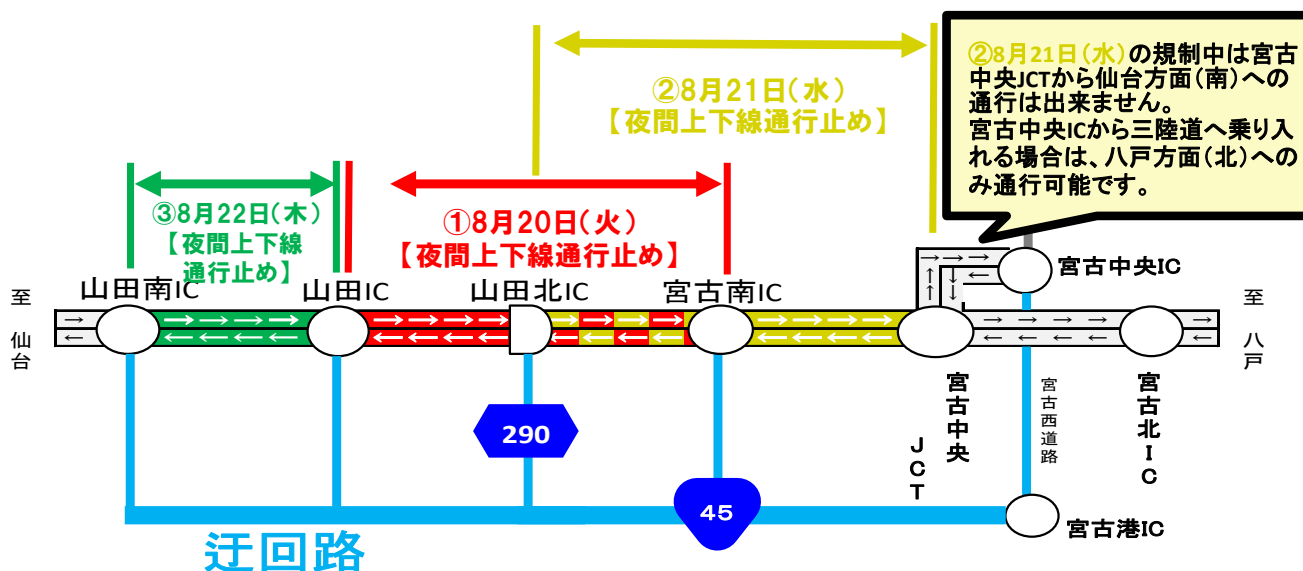

# 三陸沿岸道路夜間全面通行止めのお知らせ

E45 三陸沿岸道路において、橋梁点検作業のため、下記のとおり  
夜間全面通行止めを実施しますので、ご協力をお願いいたします。

### ② 山田北IC～宮古中央JCT(上下線)

令和6年8月21日(水)

### ③ 山田南IC～山田IC(上下線)

令和6年8月22日(木)

2024	8月						Aug
月	火	水	木	金	土	日	
			1	2	3	4	
5	6	7	8	9	10	11	
12	13	14	15	16	17	18	
19	20	21	22	23	24	25	
26	27	28	29	30	31		

※予備日 8月23日(金)

※通行規制時間は各日とも21時00分から翌5時00分までとなります。

※規制終了時間は早まる場合があります。

※規制中は緊急車両(救急車等)のみ通行可能です。通行時は現地の誘導に従って下さい。

※迂回路は一般国道45号、県道290号となります。