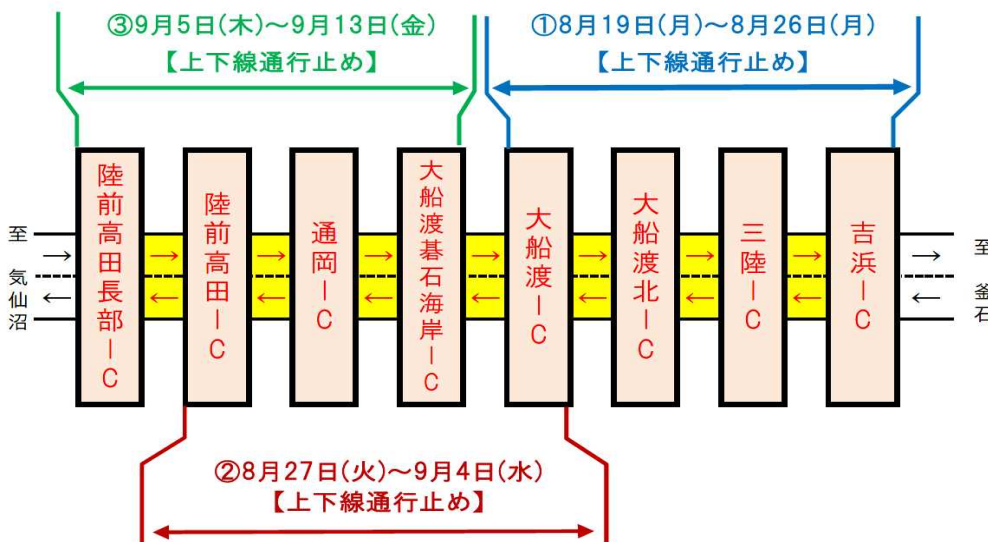

夜間通行止めのお知らせ

E45三陸沿岸道路

【陸前高田長部ICりくぜんたかたおさべ～吉浜ICよしはま】

三陸沿岸道路(陸前高田長部ICりくぜんたかたおさべ～吉浜ICよしはま間)において、道路清掃等のため、下記の日程で夜間通行止めを実施しますので、ご協力をお願い致します。

◆夜間通行止め ※21時から翌6時まで通行止めを実施(悪天候を除く)

①大船渡IC から 吉浜IC ↔
令和6年8月19日(月)から8月26日(月)

②陸前高田IC から 大船渡IC ↔
令和6年8月27日(火)から9月4日(水)

③陸前高田長部IC から 大船渡碓石海岸IC ↔
令和6年9月5日(木)から9月13日(金)

- ※ 土・日、祝日は除く
- ※ 規制期間には予備日を含みます
- ※ 悪天候や作業状況により、規制しない場合があります
- ※ 緊急車両の通行は現地の交通誘導員の指示に従ってください

◆8月 通行規制カレンダー

月	火	水	木	金	土	日
			1	2	3	4
5	6	7	8	9	10	11
12	13	14	15	16	17	18
19	20	21	22	23	24	25
26	27	28	29	30	31	

◆9月 通行規制カレンダー

月	火	水	木	金	土	日
						1
2	3	4	5	6	7	8
9	10	11	12	13	14	15
16	17	18	19	20	21	22
23	24	25	26	27	28	29
30						

【お問合せ先】

国土交通省 南三陸沿岸国道事務所 管理課
国土交通省 南三陸沿岸国道事務所 大船渡維持出張所
日本道路交通情報センター(岩手)
岩手県警察本部高速道路交通警察隊

電話:0193-28-4731
電話:0192-26-5356
電話:050-3369-6603
電話:019-638-8758

道路緊急ダイヤル(無料) 道路の異状を見つけたら、『#9910』へご一報ください。