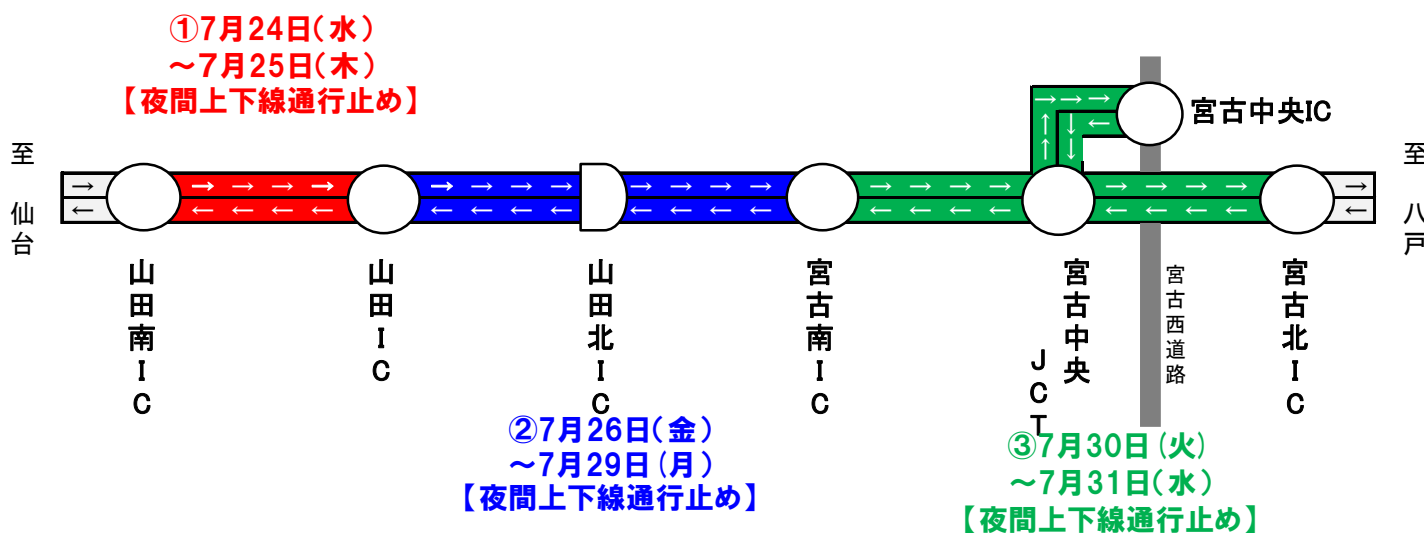

## 三陸沿岸道路夜間全面通行止めのお知らせ

E45 三陸沿岸道路において、路面清掃のため、下記のとおり  
夜間全面通行止めを実施しますので、ご協力をお願いいたします。

### 通行止区間・日時

やまだみなみ やまだ  
①山田南IC～山田IC

令和6年7月24日(水)～7月25日(木)

やまだ みやこみなみ  
②山田IC～宮古南IC

令和6年7月26日(金)～7月29日(月)

みやこみなみ みやこきた  
③宮古南IC～宮古北IC

令和6年7月30日(火)～7月31日(水)

2024 7月-8月							July Aug
月	火	水	木	金	土	日	
8	9	10	11	12	13	14	
15	16	17	18	19	20	21	
22	23	24	25	26	27	28	
29	30	31	1	2	3	4	
5	6	7	8	9	10	11	

※通行規制時間は土日を除く、各日も21時00分から翌5時00分までとなります。

※規制終了時間は早まる場合があります。

※規制中は緊急車両(救急車等)のみ通行可能です。通行時は現地の誘導に従って下さい。

※迂回路は一般国道45号となります。