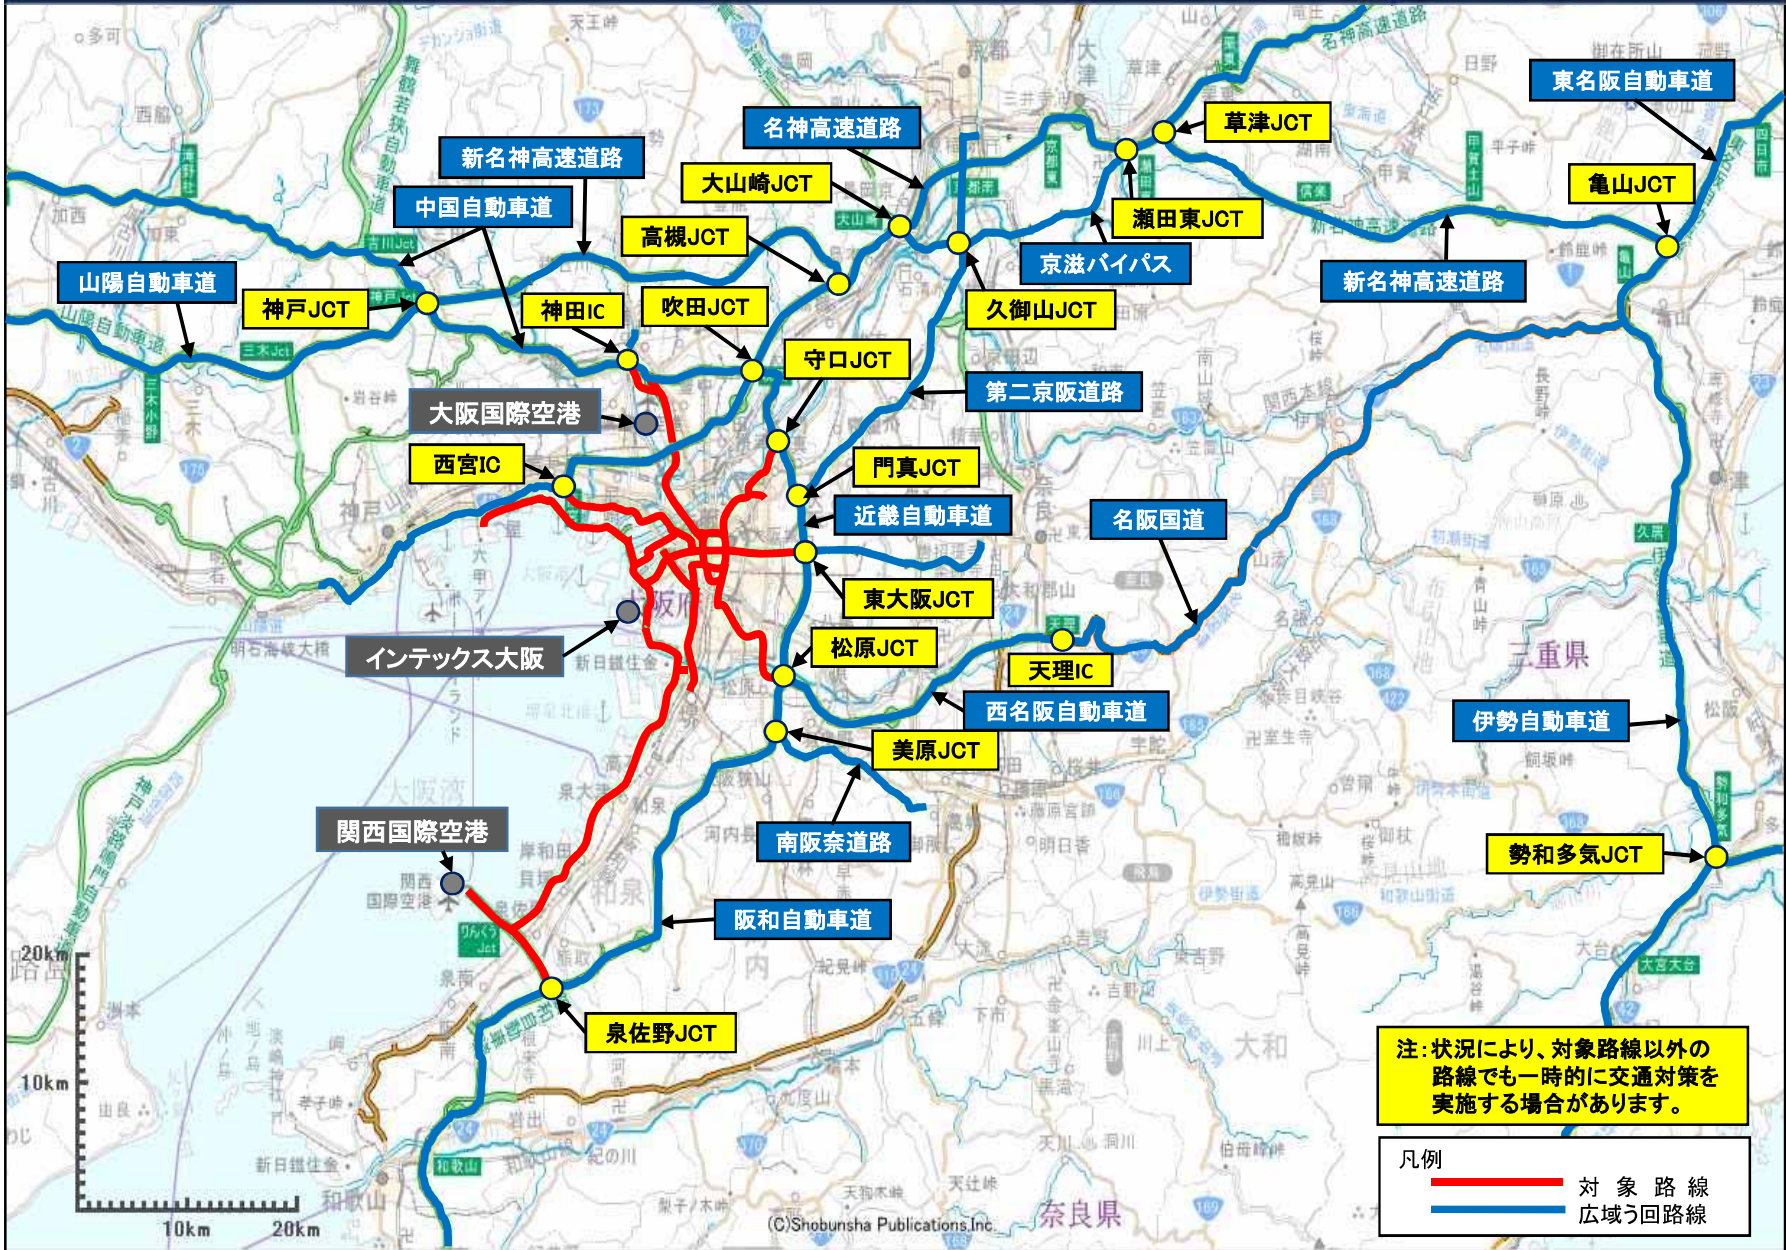

G20大阪サミット交通総量抑制対策の対象路線（高速道路等）

G20大阪サミット交通総量抑制対策の対象路線等（大阪市周辺）