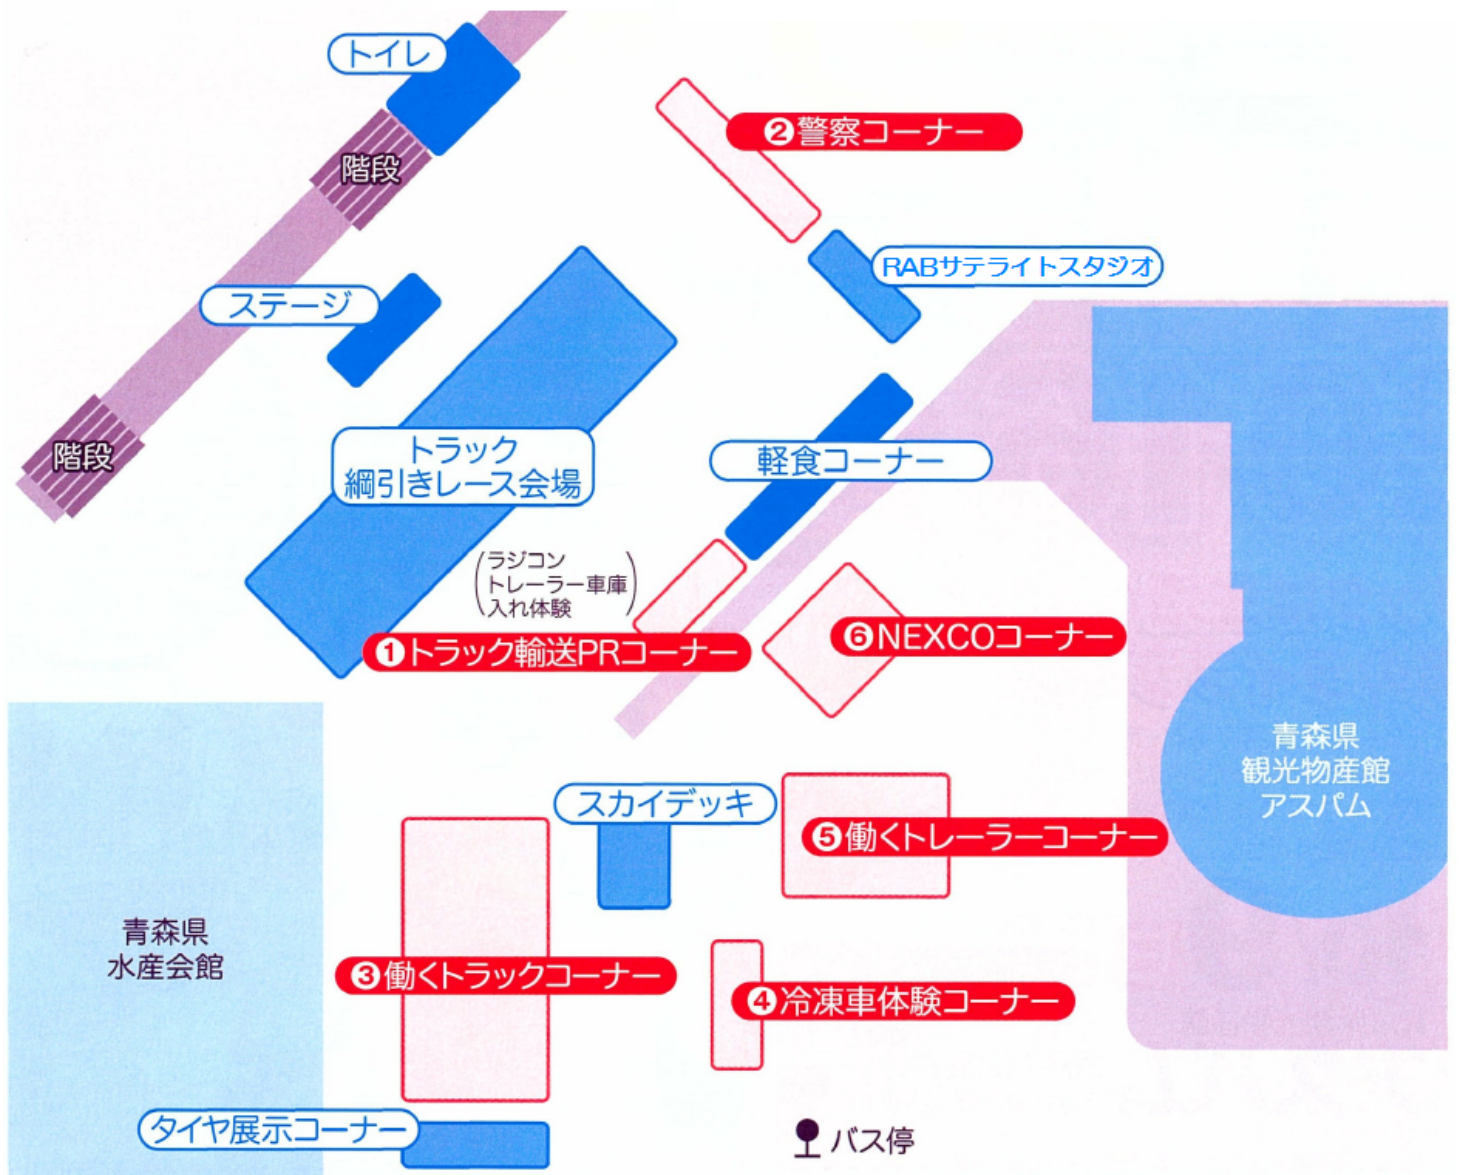

トラック感謝デー2018 会場内マップ

日時 平成30年10月8日(月・祝) 10:00~15:00(雨天決行・荒天中止)

場所 青森県観光物産館アスパム 西側 バス駐車場及び青い海公園

タイムスケジュール

- 9:50 開会式
- 10:00 号砲とともに開場
- 10:30 先着200名様 米たまごプレゼント整理券配布(1回目)
- 11:00 トラック綱引きレース
- 12:00 米たまごプレゼント引き換え(1回目/200名様分)
- 12:30 トラックウルトラクイズ
- 13:00 先着200名様 米たまごプレゼント整理券配布(2回目)
- 13:30 ステージイベント「RINGOMUSUME」ミニライブ
- 14:30 米たまごプレゼント引き換え(2回目/200名様分)
- 15:00 閉会式