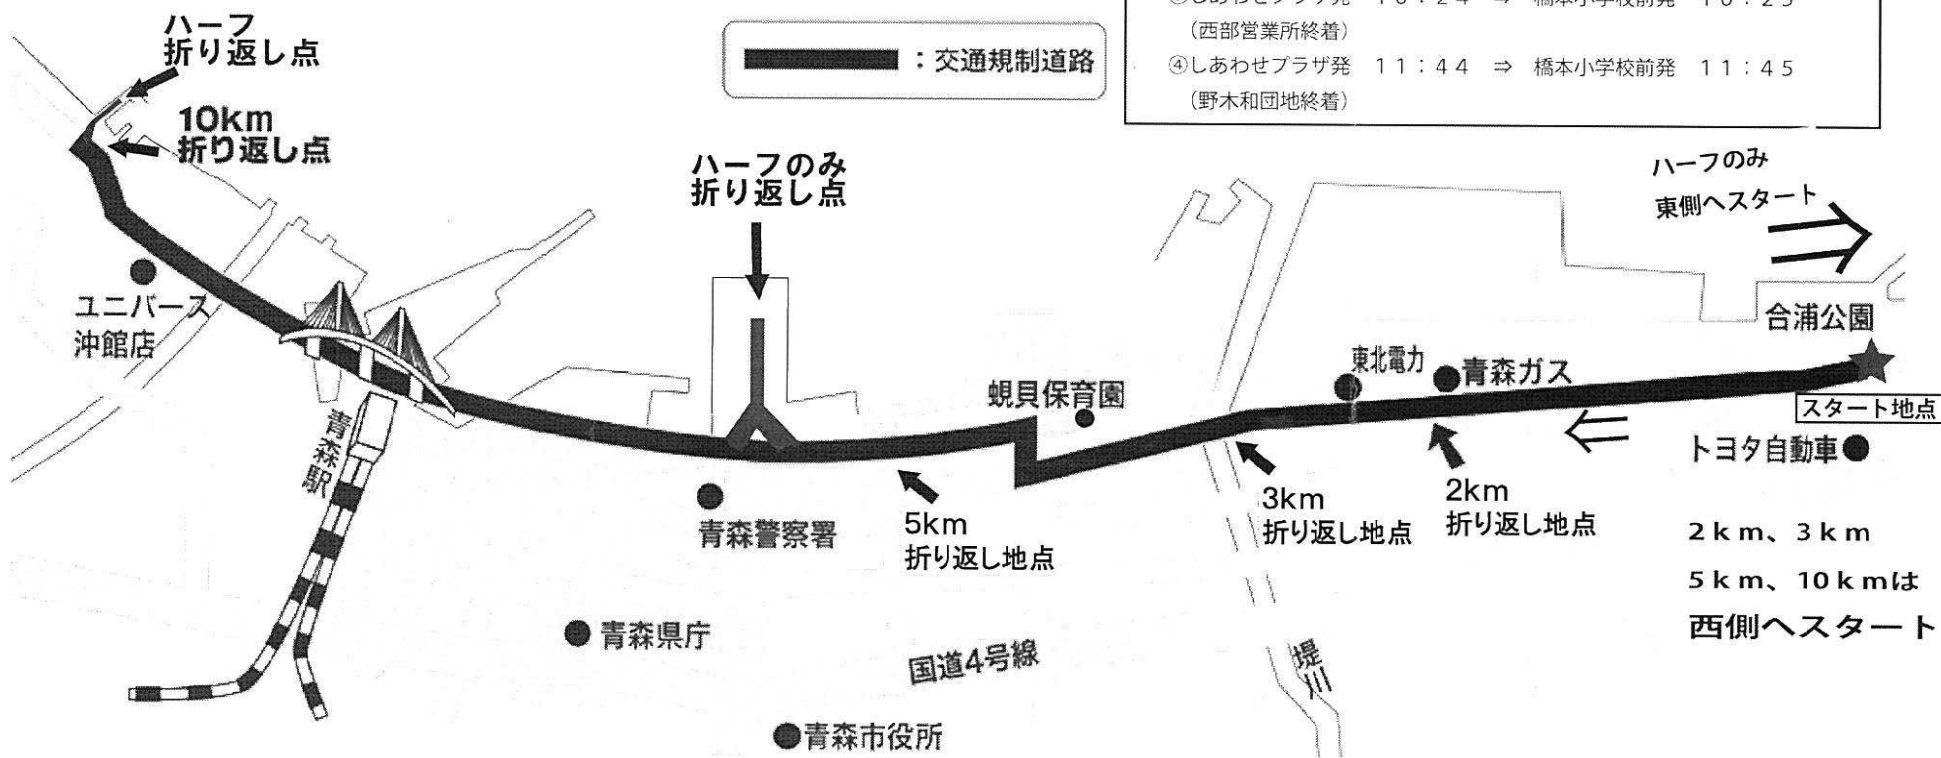

第27回 AOMORI マラソン大会に伴う交通規制のお知らせ

平成30年7月1日(日)実施の第27回 AOMORI マラソン大会開催に伴い、当日の午前8時40分から正午までの間、コースにあたる道路周辺に交通規制が実施されますので、ご協力をお願いします。

※青森市営バスの運行の変更は右記の通りです。

※市営バスの発着場所の変更があります。

しあわせプラザ行が、NTT青森支店前終着に変更になります。

細越発 8:25 ⇒ NTT青森支店前着

しあわせプラザ発が、橋本小学校前発に変更になります。

①しあわせプラザ発 8:45 ⇒ 橋本小学校前発 8:46
(南高校終着)

②しあわせプラザ発 9:44 ⇒ 橋本小学校前発 9:45
(野木和団地終着)

③しあわせプラザ発 10:24 ⇒ 橋本小学校前発 10:25
(西部営業所終着)

④しあわせプラザ発 11:44 ⇒ 橋本小学校前発 11:45
(野木和団地終着)

お問い合わせは

AOMORI マラソン大会 実行委員会 リンクステーションホール青森 (青森市文化会館内)